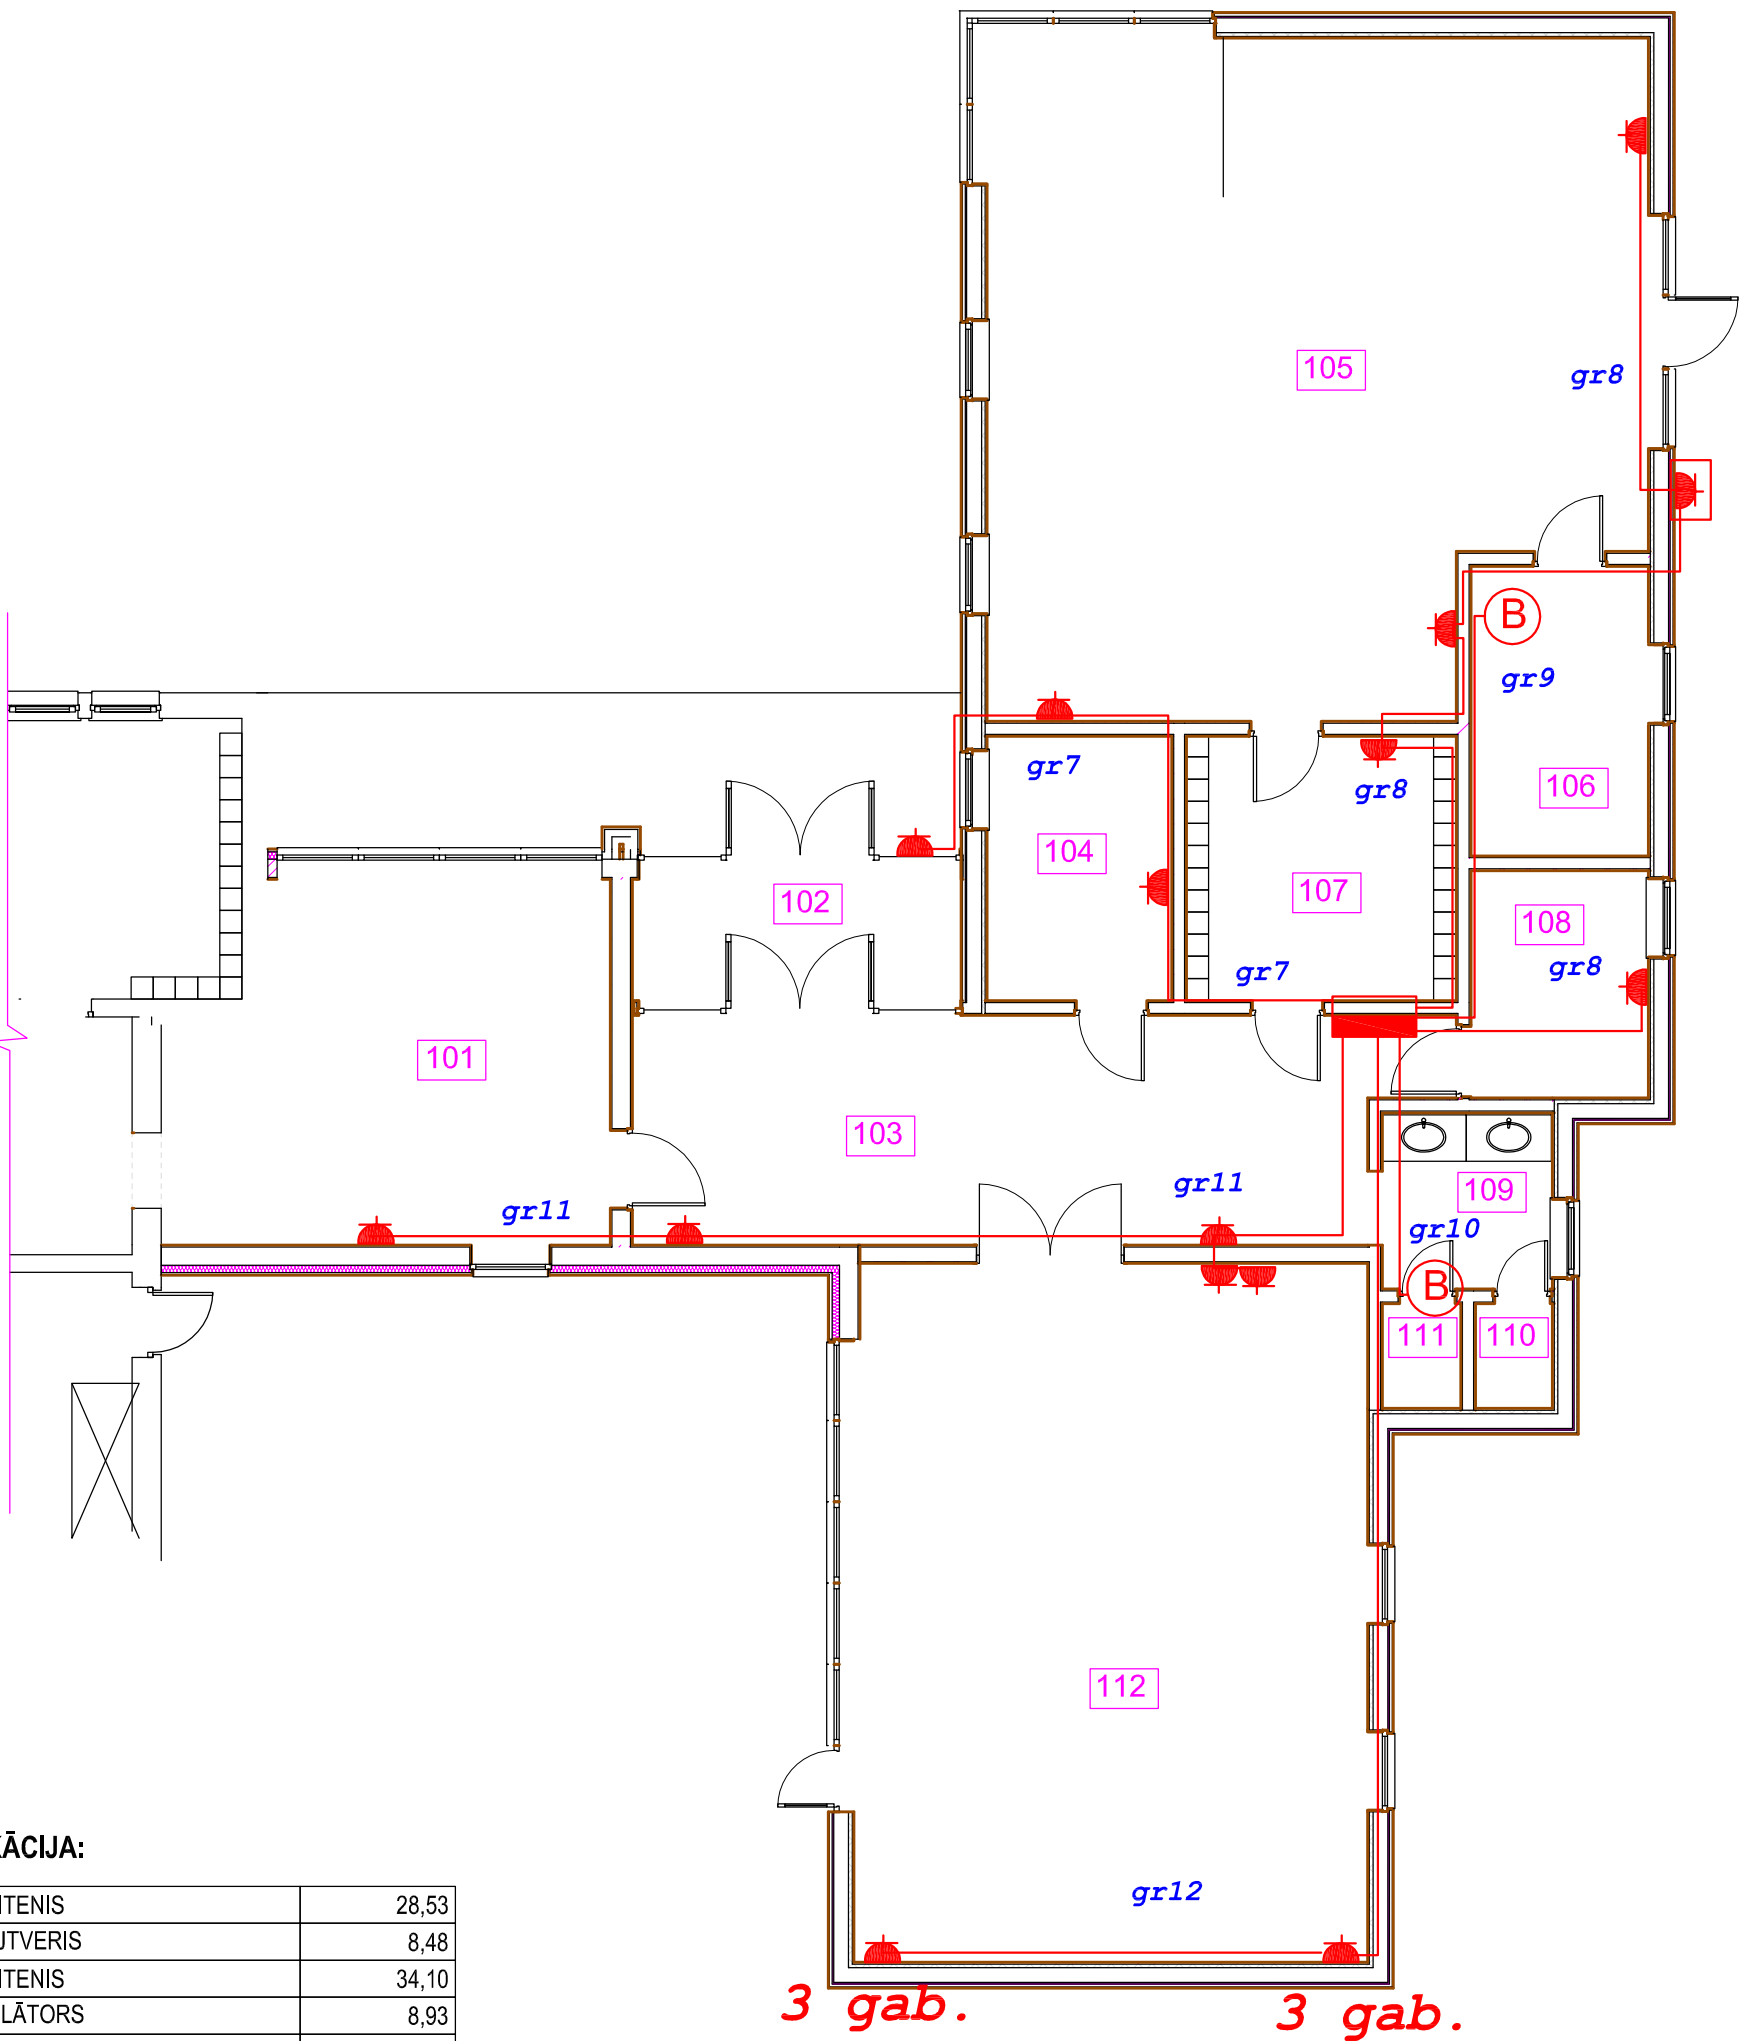

esošā bērnu dārza ēka

EKSPLIKĀCIJA:

101	GAITENIS	28,53
102	VĒJTVERIS	8,48
103	GAITENIS	34,10
104	IZOLĀTORS	8,93
105	GRUPIŅAS TELPA	77,57
106	WC	9,60
107	ĢĒRBŠANĀS TELPA	13,25
108	DARBINIEKU TELPA	7,49
109	WC PRIEKŠTELPA	5,68
110	WC	1,46
111	WC	1,49
112	ZĀLE	63,94
		260,52 m²
113	NOJUME	19,68
114	TERASE	15,77
		35,45 m²

PASTA IELA 25, APE, APES NOVADS				NR.	14 - 2014		
APES NOVADA PIRMSSKOLAS IZGLĪTĪBAS IESTĀDES "VĀVERĪTE" PIEBŪVE				STADIJA	MARKA	LAPA	LAPAS
PASŪTĪTĀJS		APES NOVADA DOME		TP	EL	3	5
BŪVPROJ. D.VAD	I.Miķelsons			Stāva plāns kontakti		ARHITEKTA IMANTA TIMERMAŅA BIROJS	
				MĒROGS	1:100		