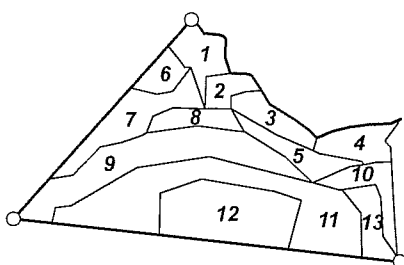

# MEŽA ZEMJU PLĀNS

mērogs 1:10 000

$\frac{1}{8,74}$

Meža plānu  
zīmēja:   
Taksators A. Kulejs