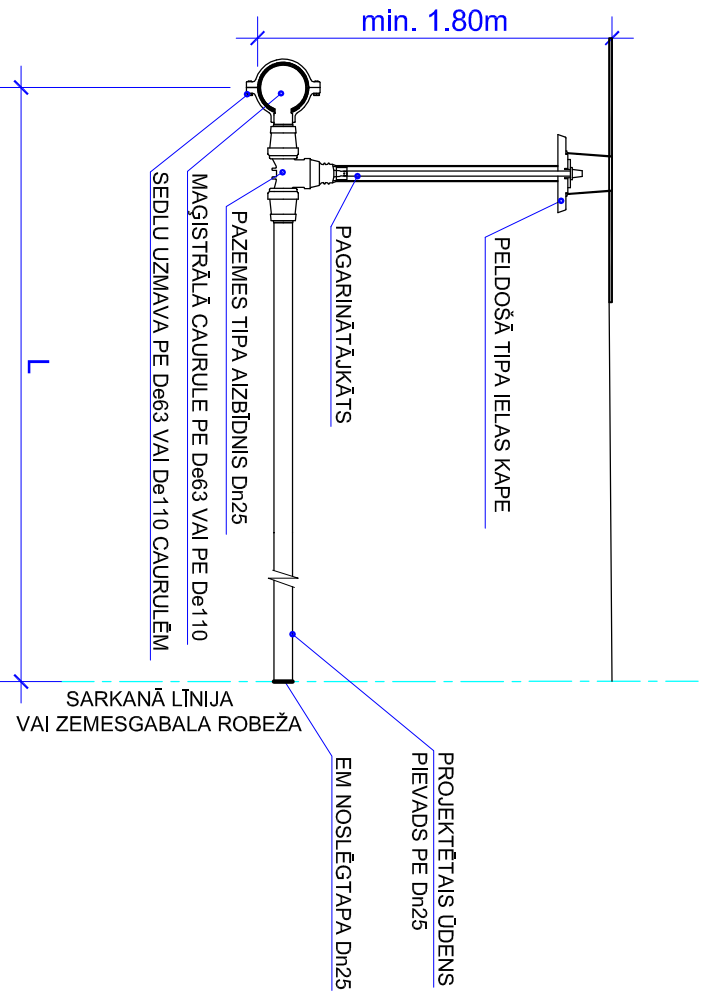

TIPVEIDA MĀJAS ŪDENSVADA PIESLĒGUMS

		Dārza iela 20a, Lazdona LV-4824 Tālr. 48-22867 Reģ.Nr. 55403015621, Lic.Nr.		Projekts: 1724		Esošās ūdensapgādes sistēmas paplašināšana Apes pilsētā					
		Pasūtītājs: Apes novada dome		Adrese: 1724		Apes pilsēta: Dārba, Dārza, Parka, Pasta un Rūpniecības ielas		Stādītāja: BP			
Projektēja Izstrādāja				Rasējums:		Tipveida ūdensvada māju pieslēgumu izbūve					
						Mērogs: 1:500		Dat: 04.2016		Lapa: ŪKT-13	
										Lappas: 14	