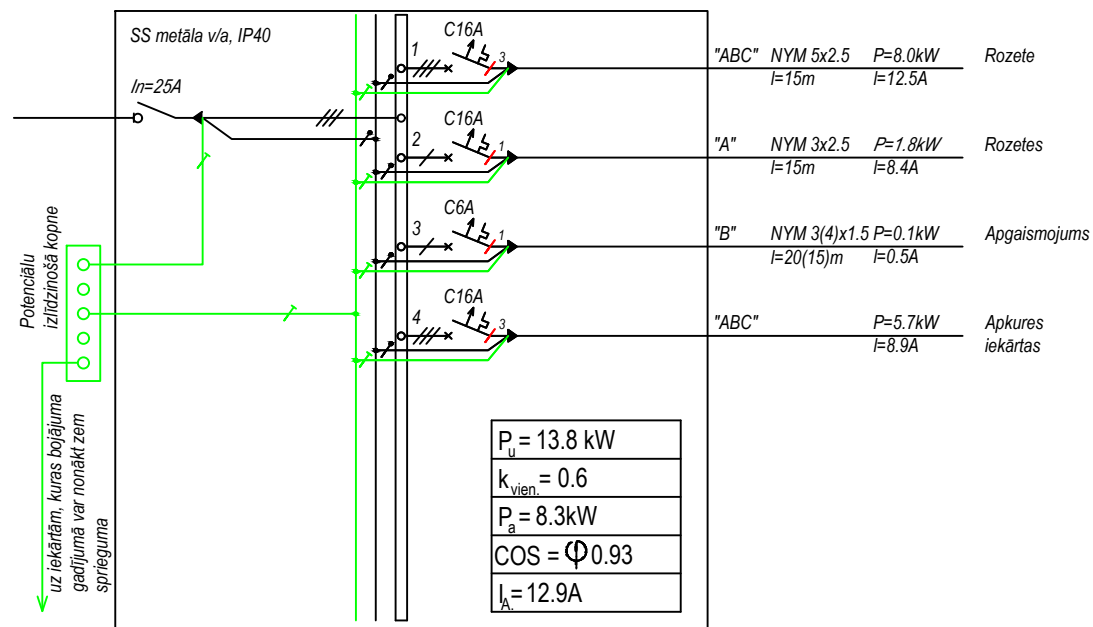

Telpu eksplikācija

101	Esoša katla telpa	20,35	
KOPĀ		20.35	

Apzīmējumi

- Spēka sadale (individuāli komplektējama)
- Gaismeklis Tungsram Mariner Start LED 24W, 2400lm, IP65, v/a
- Prožektors Robus Remy LED 10W, 880lm, IP65, v/a ar kustības sensoru
- Rozete 400V, 16A, v/a, IP44
- Rozete 230V, 16A, v/a, IP44
- Pārslēdzis 230V, 10A, v/a, IP44