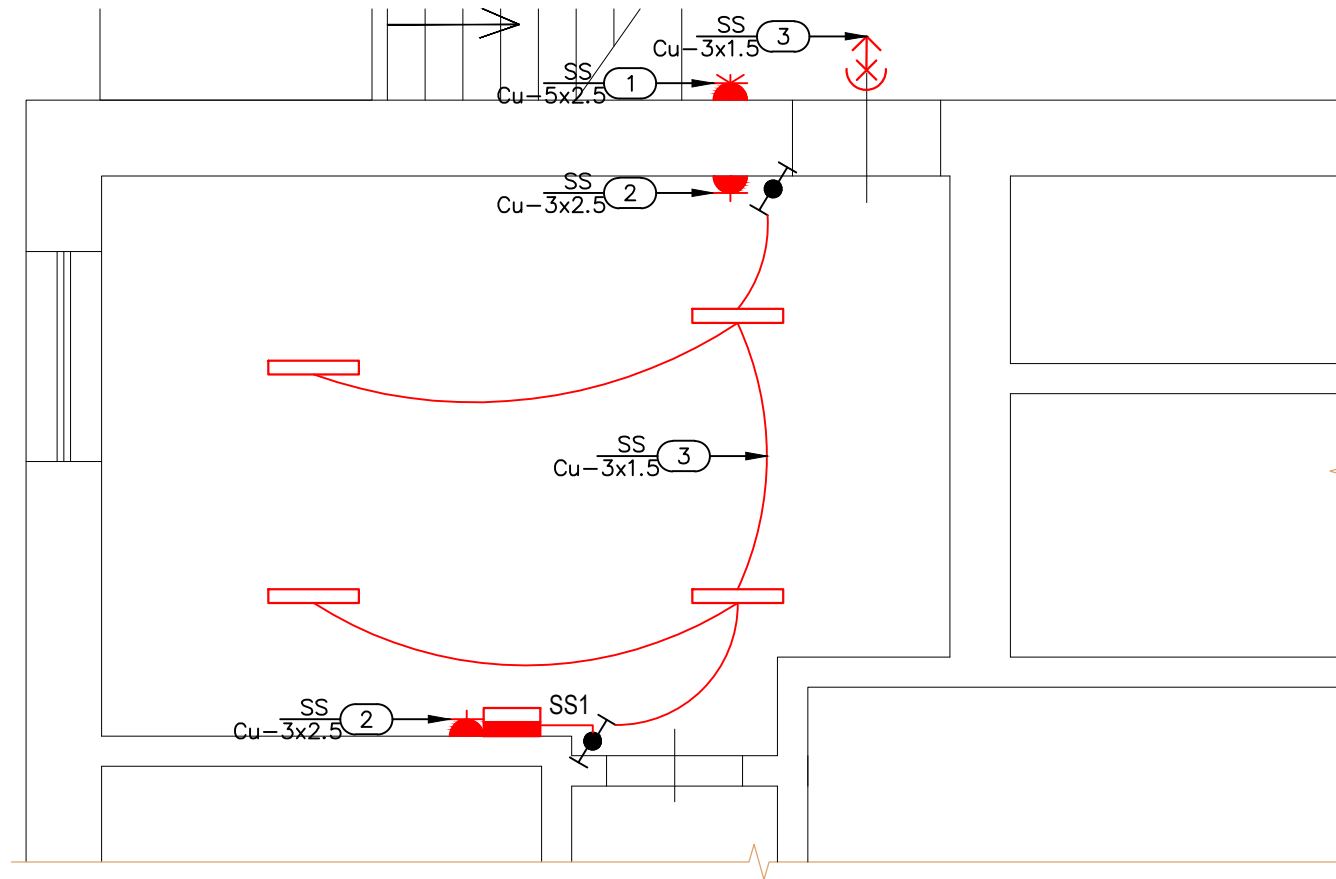

Telpu eksplikācija

101	Esoša katla telpa	20,35	
KOPĀ		20.35	

Apzīmējumi

- Spēka sadale (individuāli komplektējama)
- Gaismeklis Tungsram Mariner Start LED 24W, 2400lm, IP65, v/a
- Prožektors Robus Remy LED 10W, 880lm, IP65, v/a ar kustības sensoru
- Rozete 400V, 16A, v/a, IP44
- Rozete 230V, 16A, v/a, IP44
- Pārslēdzis 230V, 10A, v/a, IP44

SIA "RG Solutions" Būv.Nr.8283-R Projektēšana, būvniecība, apkalpošana Tel. +371 26405430; www.rgs.lv					
Projektēja	M. Kuļezņovs	30.04. 2019.	Projekts: Katlu telpas atjaunošana aprūpes centrā "Bīlītes", Trāpenes pag. Apes novadā		
			Stadija	Kods	Lapa
			BP	EL	2
			M 1:50	Lapas	2
			Situācijas plāns		